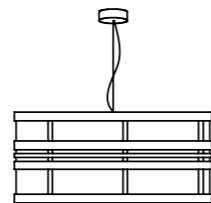

## CIRCUS TABLE

table lamp

230V / 50Hz E27/1x 10W LED

120V / 60Hz E26/1x7W LED

17 lb | 8 kg

13x13x30 in  
34x34x80 cm  
0,09 m<sup>3</sup>

59" / 1,5m

## CIRCUS FLOOR

floor lamp

230V / 50Hz E27/6x20W LED

120V / 60Hz E26/6x15W LED

37 lb | 17 kg

18x18x71 in  
46x46x180 cm  
0,38 m<sup>3</sup>

59" / 1,5m

Ø: 22" / 56cm  
h: 29" / 73cm

Ø: 22" / 56cm  
h: 15" / 38cm

Ø: 26" / 65cm  
h: 13" / 34cm

Ø: 15" / 30cm  
h: 26" / 66cm

w: 11" / 27cm  
d: 12" / 30cm  
h: 24" / 62cm

Ø: 12" / 30cm  
h: 30" / 76cm

Ø: 14" / 35cm  
h: 67" / 170cm