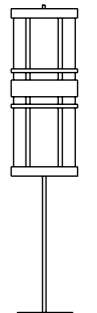

## CIRCUS

suspension lamp

230V / 50Hz E27/1x 20W LED

120V / 60Hz E26/1x15W LED

35 lb | 14 kg

30x30x30 in  
75x75x75 cm  
0,42 m<sup>3</sup>

59" / 1,5m

## CIRCUS TABLE

table lamp

230V / 50Hz E27/1x 10W LED

120V / 60Hz E26/1x7W LED

17 lb | 8 kg

13x13x30 in  
34x34x80 cm  
0,09 m<sup>3</sup>

59" / 1,5m

## CIRCUS FLOOR

floor lamp

230V / 50Hz E27/6x20W LED

120V / 60Hz E26/6x15W LED

37 lb | 17 kg

18x18x71 in  
46x46x180 cm  
0,38 m<sup>3</sup>

59" / 1,5m

Ø: 22" / 56cm  
h: 29" / 73cm

Ø: 22" / 56cm  
h: 15" / 38cm

Ø: 26" / 65cm  
h: 13" / 34cm

Ø: 15" / 30cm  
h: 26" / 66cm

w: 11" / 27cm  
d: 12" / 30cm  
h: 24" / 62cm

Ø: 12" / 30cm  
h: 30" / 76cm

Ø: 14" / 35cm  
h: 67" / 170cm