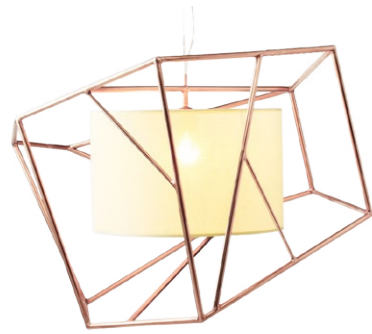

STAR

STAR

suspension lamp

230V / 50Hz E27/1x 20W LED

120V / 60Hz E26/1x15W LED

13 lb | 6 kg

30x30x30 in
75x75x75 cm
0,42 m³

59" / 1,5m

STAR I

suspension lamp

230V / 50Hz E27/1x 20W LED

120V / 60Hz E26/1x15W LED

13 lb | 6 kg

25x25x25 in
65x65x65 cm
0,27 m³

59" / 1,5m

STAR II

suspension lamp

230V / 50Hz E27/1x 20W LED

120V / 60Hz E26/1x15W LED

11 lb | 5 kg

18x18x31 in
46x46x80 cm
0,17 m³

59" / 1,5m

STAR III

suspension lamp